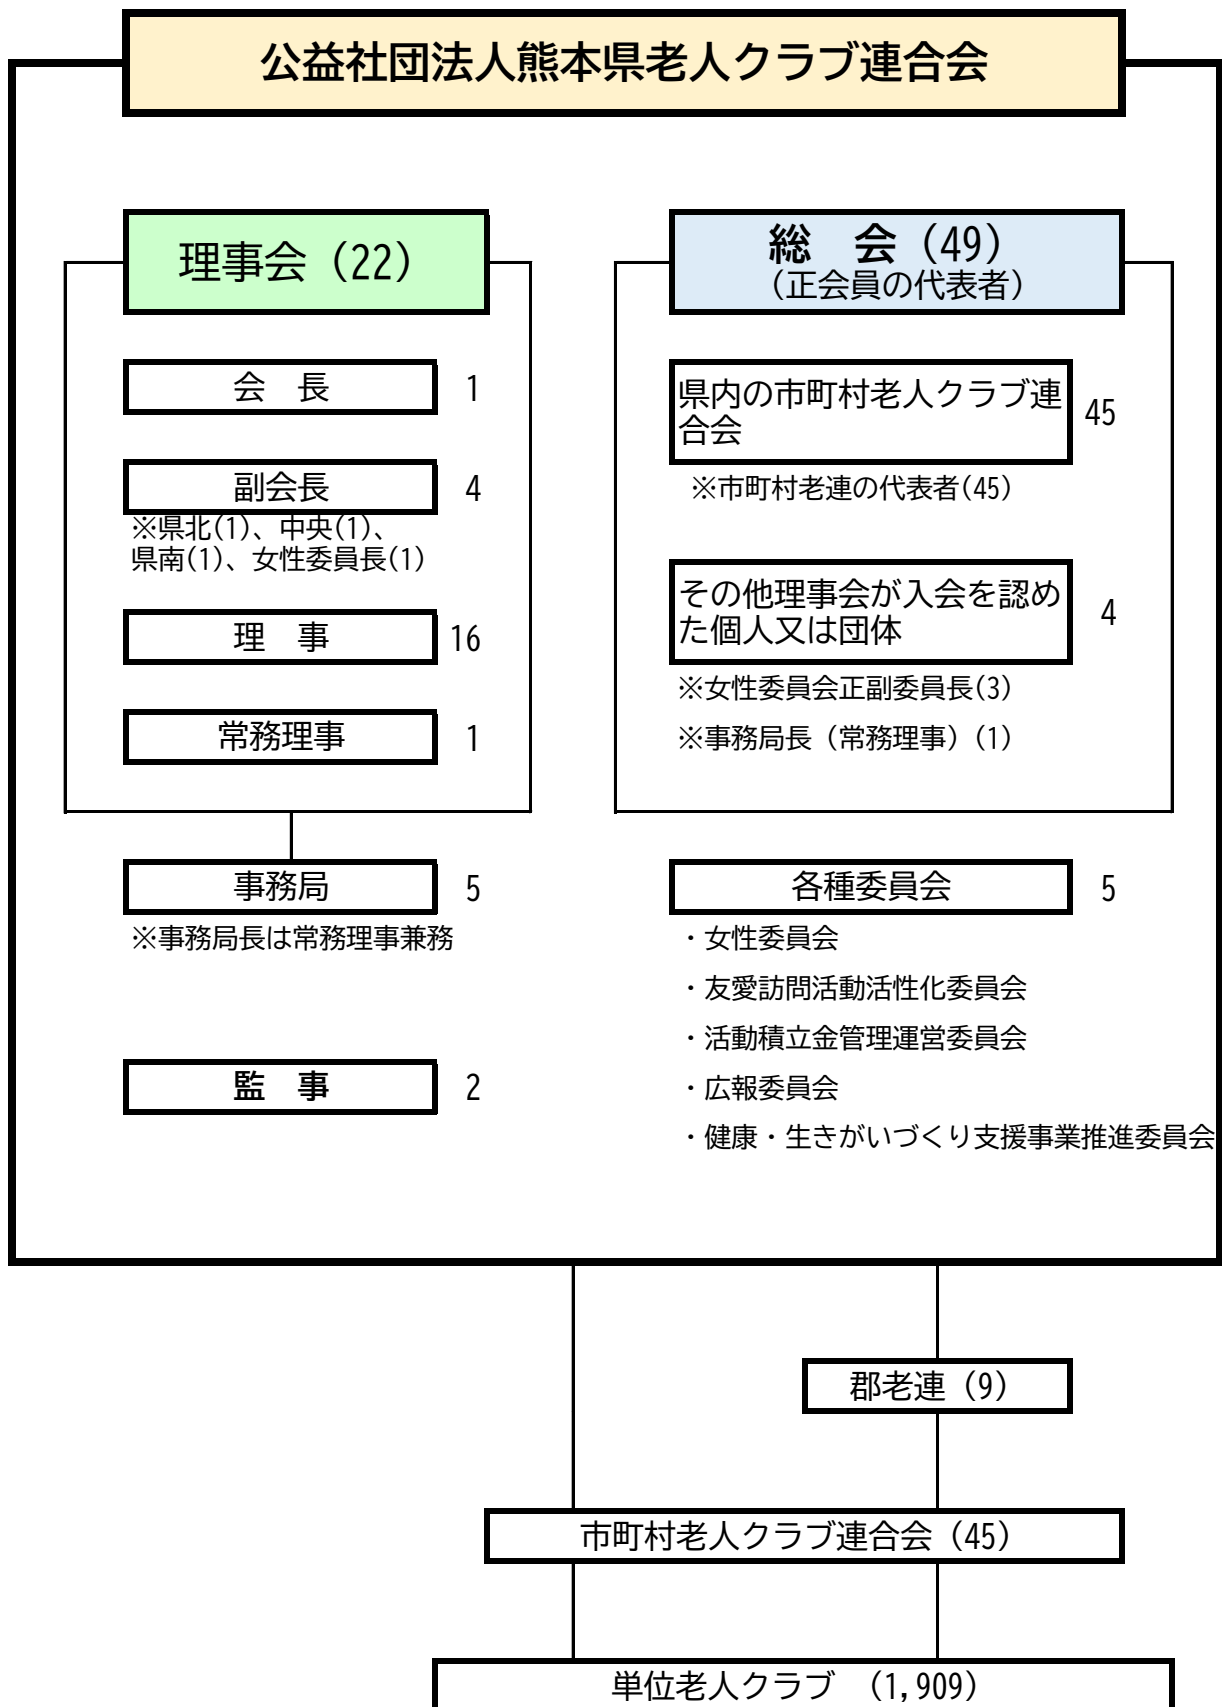

公益社団法人熊本県老人クラブ連合会 組織体系図

※正会員の構成会員総数 88,067人

※単位クラブ数、構成会員総数は令和3年度調査数