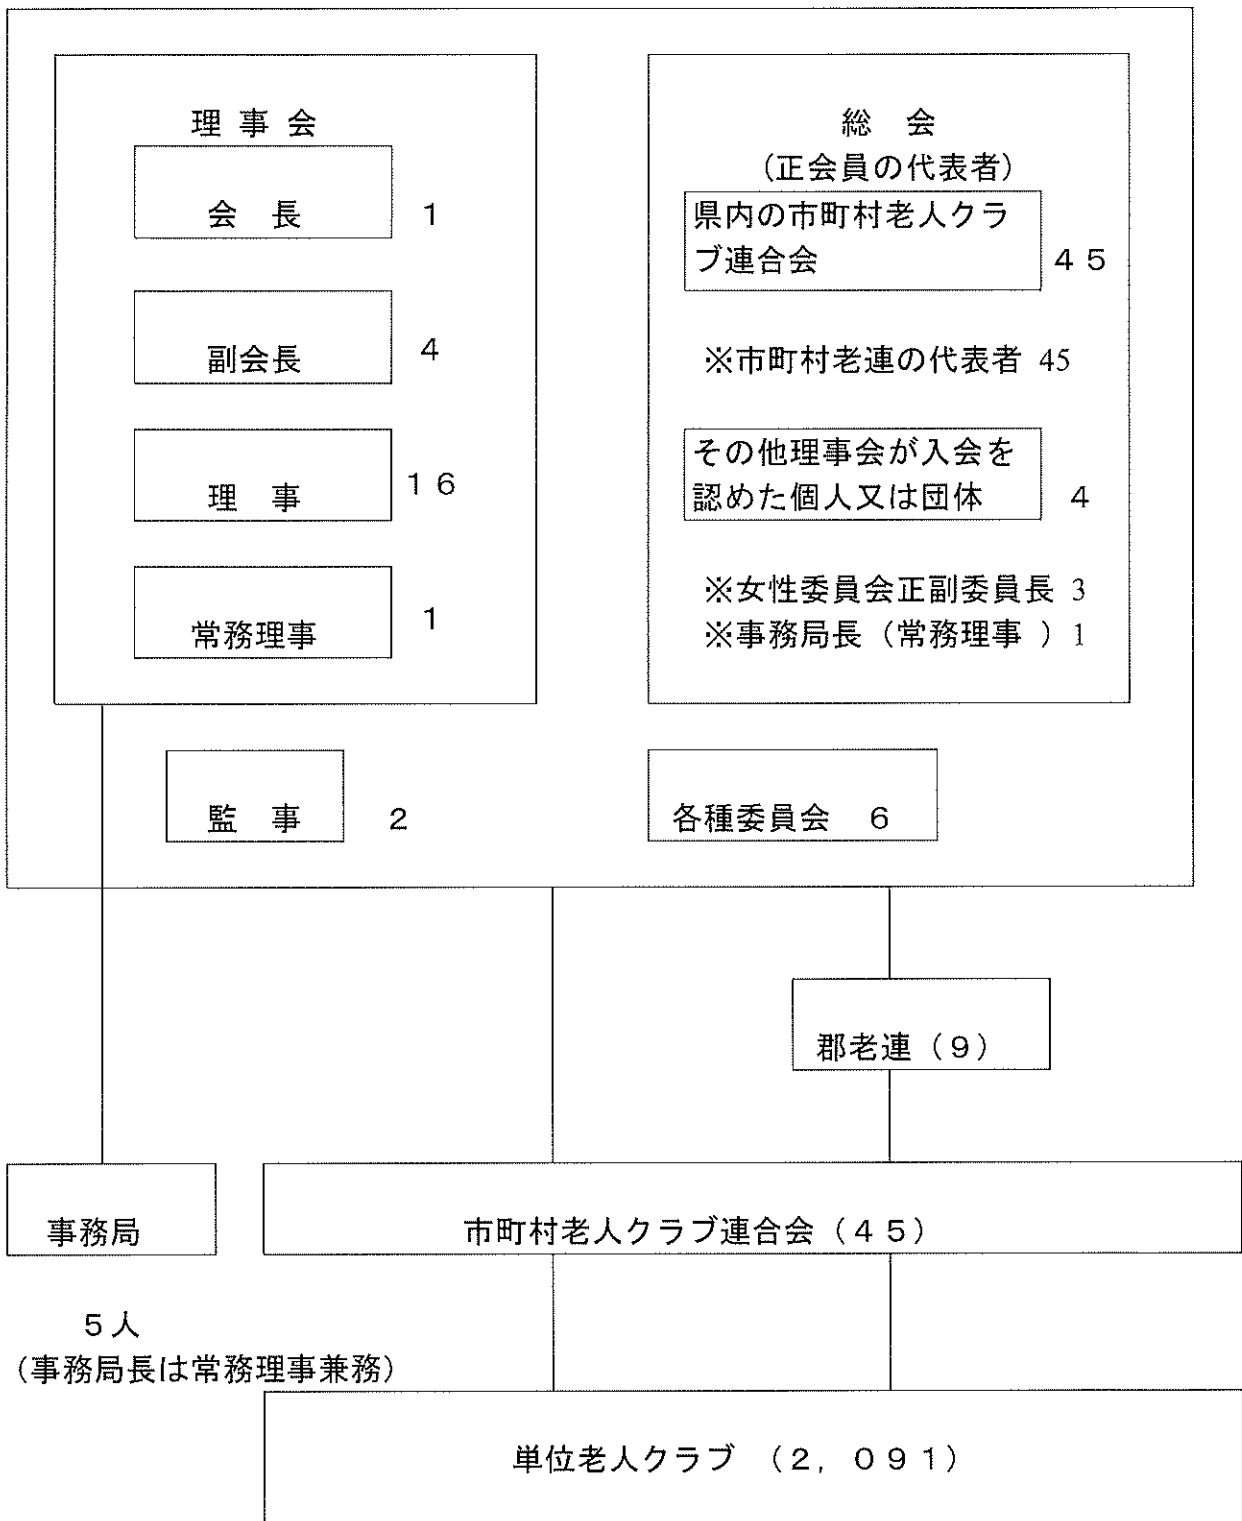

公益社団法人熊本県老人クラブ連合会・組織体系図

※正会員の構成会員総数 101,435人  
 ※単位クラブ数、構成会員総数は令和元年度調査数